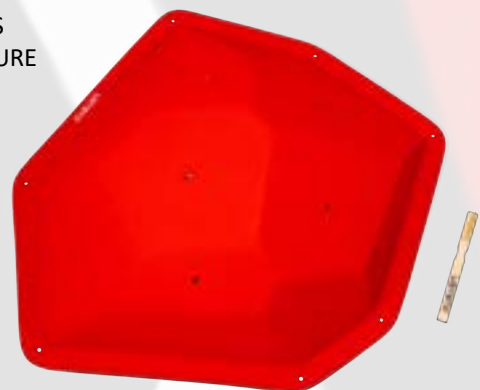

FACET 10

56 x 49 x 17 CM
1,85 KG
9 INSERTS
FULL TEXTURE

FACET 11

61 x 57 x 26 CM
2,6 KG
10 INSERTS
FULL TEXTURE

FACET 12

68,5 x 61,5 x 24 CM
3,35 KG
11 INSERTS
FULL TEXTURE

LIP 1

44 x 28 x 10,5 CM
1 KG
FULL TEXTURE